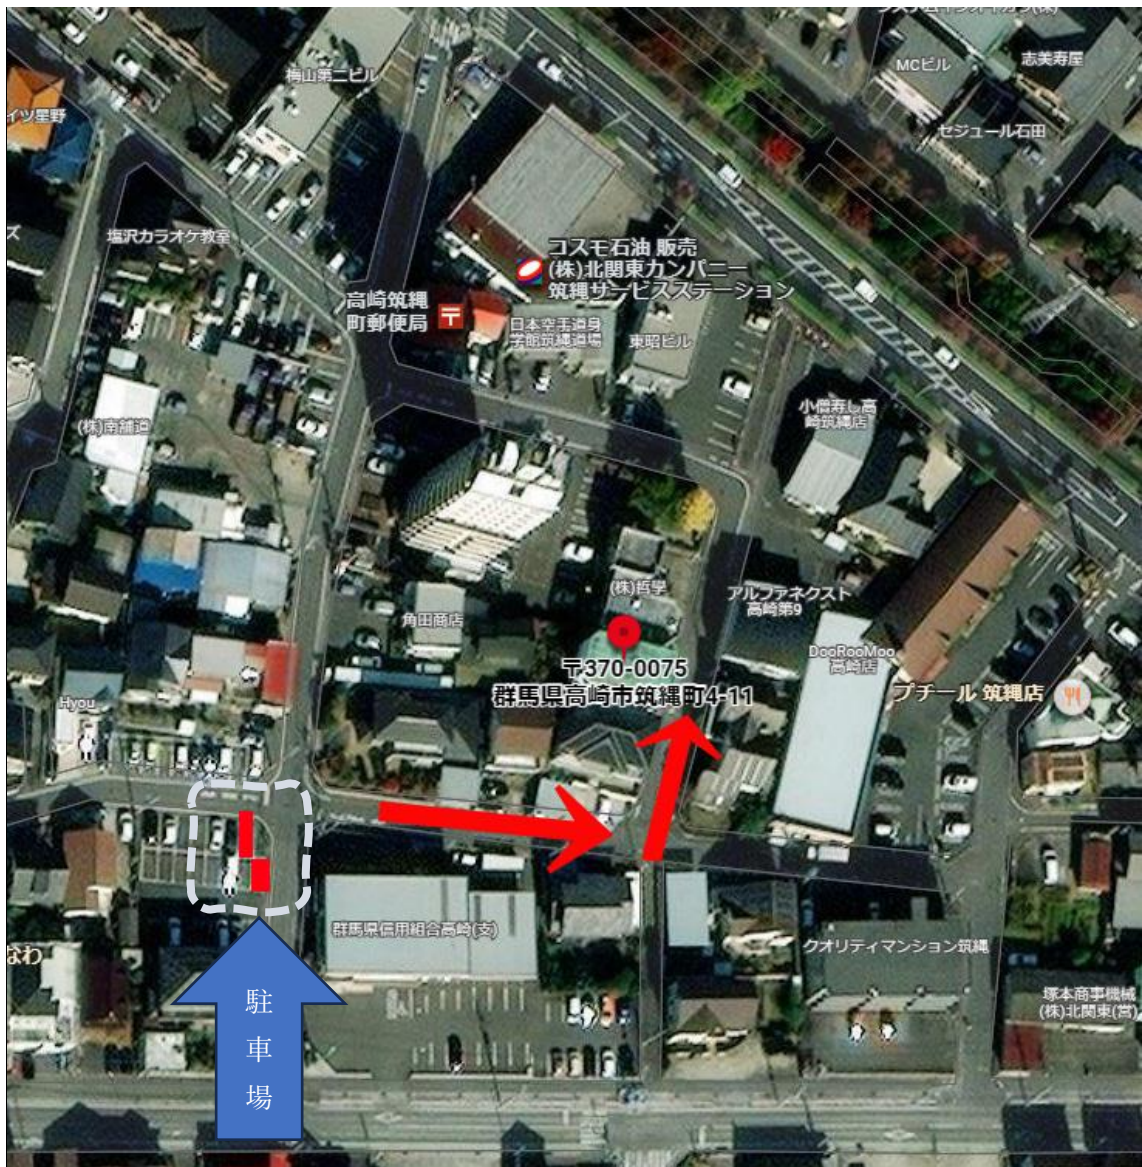

TKG 株式会社 筑縄事務所のご案内

場所：群馬県高崎市筑縄町 4-11

MAP：

[https://www.bing.com/maps?osid=69ad8654-05d8-40b3-9bf1-](https://www.bing.com/maps?osid=69ad8654-05d8-40b3-9bf1-7b0b93adad22&cp=36.348272~138.987383&lvl=19&style=h&v=2&sV=2&form=S00027)

[7b0b93adad22&cp=36.348272~138.987383&lvl=19&style=h&v=2&sV=2&form=S00027](https://www.bing.com/maps?osid=69ad8654-05d8-40b3-9bf1-7b0b93adad22&cp=36.348272~138.987383&lvl=19&style=h&v=2&sV=2&form=S00027)

駐車場住所：高崎市筑縄町 70-2（群馬県信となり）

お車でお越しの場合は事務所から少し離れて恐縮ですが、赤塗りの上記駐車場（2枠分）にお停めください。（8 番枠）とその後ろ（軽枠）軽枠は小型車駐車可能です。